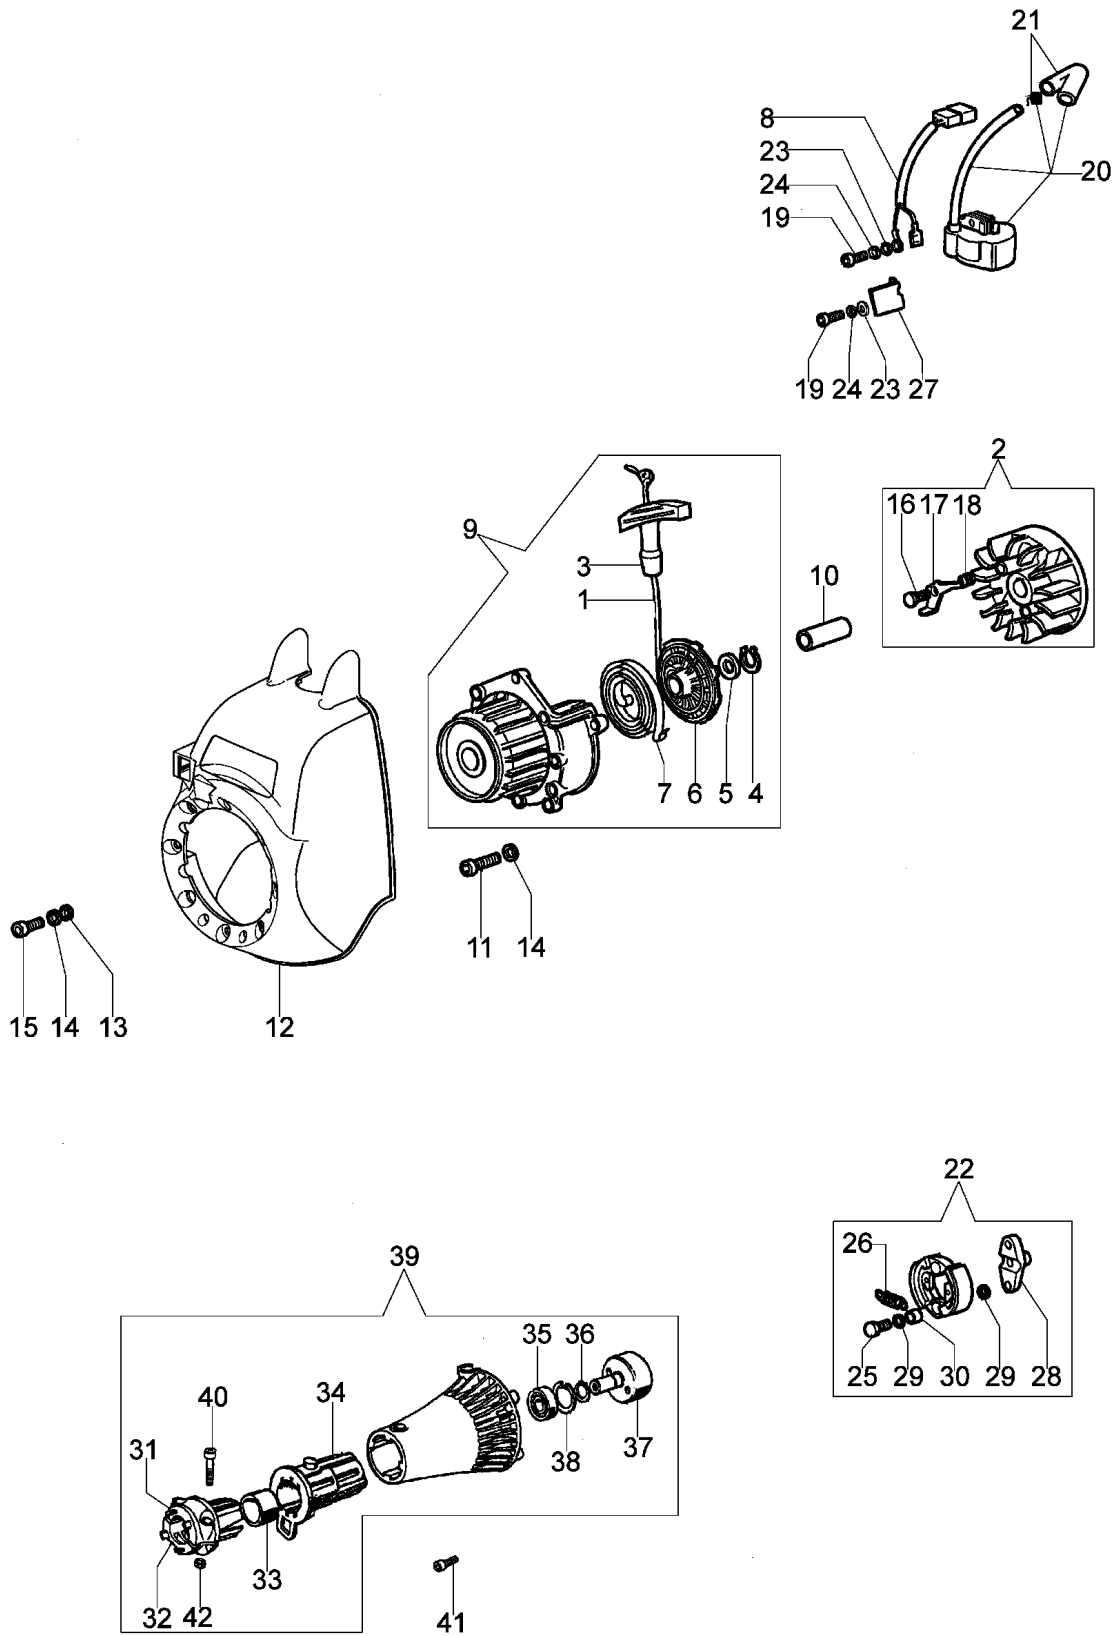

Illustration Starter und kupplung

Illustration Starter und kupplung

Bild Nr.	St.- Zahl	Teile Nr.	Beschreibung
1	1	4160125R	Starterseil
2	1	4161264BR	Schwungrad
3	1	4191020A	Starter griff
4	1	3024018R	Ring
5	1	4161150R	Ring
6	1	4161148AR	Scheibe
7	1	004000132R	Feder
8	1	4162358	Kabel
9	1	4161160AR	Starter komplet
10	1	4160072R	Distanzstück
11	4	3801011	Schraube
12	1	61010006R	Gehäuse
13	4	3916005	Scheibe
14	4	3819006	Scheibe
15	4	3801009	Schraube
16	2	4161151	Stift
17	2	4138441	Klinke
18	2	4161186A	Feder
19	2	3801003	Schraube
20	1	4138722R	Zündspule
21	1	4098064R	Kerzenstecker
22	1	4161202R	Kupplung
23	2	3916004	Scheibe
24	2	3819005	Scheibe
25	2	3806035	Schraube
26	1	4161200	Feder
27	1	4160146AR	Deflector
28	1	4161199	Mitnehmer
29	2	3918007	Scheibe
30	1	4161201	Buchse
31	1	61010021	Ziegel
32	1	61010020	Ziegel
33	1	4161364	Buchse
34	1	4161428	Kappe
35	1	3035235	Lager
36	1	3024012	Ring
37	1	4161343R	Kettenrad
38	1	3025019	Ring
39	1	61032029	Kupplungsschutz
40	2	3801016	Schraube
41	4	4175074	Schraube
42	2	3914003	Mutter