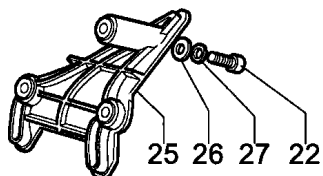

Illustration Tank und luftfilter

Illustration Tank und luftfilter

Bild Nr.	St.- Zahl	Teile Nr.	Beschreibung
1	1	61162017A	Luft filter kit
2	1	61010004	Schieneffuss
3	3	3918010	Scheibe
4	3	3960057R	Schraube
5	1	61160014AR	Luft filter
6	1	4161438	Dichtung
7	2	3801047	Schraube
8	1	4162256AR	Flansch
9	2	61030112R	Dichtung
10	2	3801012	Schraube
11	2	3833073	Scheibe
12	1	4162297	Rohr
13	1	4098377	Schelle
14	1	4162316	Rohr
15	1	3059002	Schelle
16	1	4162270A	Anschluss
17	1	4162268R	Buchse
18	1	4098658AR	Ventiltank
19	1	4151258R	Stopfen
20	1	4100308	Dichtung
21	1	4162296	Rohr
22	3	3801010R	Schraube
23	1	094600450R	Benzinfilter
24	1	61032026R	Komplet tank
25	1	61010002	Halter
26	3	3918005	Scheibe
27	3	3819006	Scheibe
28	1	2318505R	Vergaser WYL-245
29	1	3049004	O-ring
30	1	61150025R	Praetze
31	1	61030073R	Dichtung